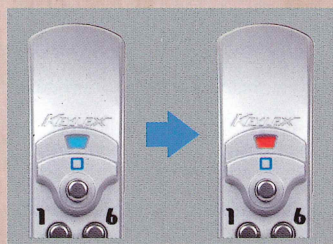

使用中が 一目でわかる。

室内の在室・空室がわかる

表示機能

室内側からサムターンで施錠すると、表示が青色から赤色に切替り、使用中を確認できます。

KEYLEX[®] 3100

表示錠

プライバシーを保ちながら在室・空室の状況を把握したい場所に最適です。

表示錠の特長

内から閉めれば
外から開かない

デッドロック機能

室内側のサムターンをLockにすると、暗証ボタンが押せなくなり、入室を制限できます。

サムターンを
戻し忘れても安心

アンチパニック機能

退出時は室内側レバーを操作すればサムターンが連動し解錠状態に戻ります。

もしもの時はカギで開く

非常時解錠機能

非常時にはキーで解錠することができます。

こんな場所に最適です

ファーストフード店や、オフィスビルなどのトイレ

シャワールーム、更衣室、仮眠室

レンタルルーム、会議室

キーレックス 3100の 基本機能

- 1 電源不要
- 2 クイックナンバーチェンジ
- 3 屋外取付可能
- 4 他社シリンダー組込可能

電気を使わない完全に機械式の機構ですので、電池切れや停電などのトラブルがありません。
 ドアから取り外さずに瞬時に記憶番号の変更ができます。
 キーレックスは耐候性に優れ、雨がかかる屋外への取付けも問題ありません。
 他社製品のシリンダーを組込むことができます。あらかじめご用意いただいたシリンダーをお預かりして出荷します。