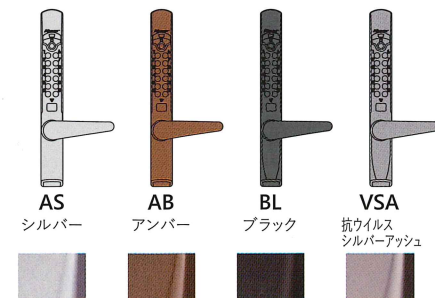

こんな場所に最適です

キーレックス 3100の 基本機能

1. 1 電源不要
2. 2 クイックナンバーチェンジ
3. 3 屋外取付可能
4. 4 他社シリンダー組込可能

電気を使わない完全に機械式の機構ですので、電池切れや停電などのトラブルがありません。
ドアから取り外さずに瞬時に記憶番号の変更ができます。
キーレックスは耐候性に優れ、雨がかかる屋外への取付けも問題ありません。
他社製品のシリンダーを組込むことができます。あらかじめご用意いただいたシリンダーをお預かりして出荷します。

仕様

材質●アルミ 適応扉重量●60kg以下 標準扉厚●30～45mm 標準以外は扉厚をご指定下さい。(特注 45超～60mmまで対応可)
※カバーの取付は不可です。

バリエーション・価格表

品名	品番	仕上	設計価格(税込)
表示錠	K323CMH	AS / AB / BL	¥63,800
		VSA	¥66,000
表示錠・MIWA・Clavis シリンダー組込	K333CLH	AS / AB / BL	¥63,800
		VSA	¥66,000
表示錠・GOAL シリンダー組込	K333CGH	AS / AB / BL	¥63,800
		VSA	¥66,000

仕上

仕様図

詳細な仕様は公式サイトでご確認ください。>

切欠図

使用錠：ADS60錠(標準)・ADS70錠・ADS76錠

商品のお問い合わせ、ご用命は当店へ

NAGA SAWA 株式会社長沢製作所
NAGASAWA MANUFACTURING CO.,LTD.

東京支店 TEL 03-5383-1811 (代) FAX 03-5967-3103
大阪支店 TEL 06-6783-5091 (代) FAX 06-6783-5092

- 主原料に急激または異常な高騰がある場合、価格を変更することがあります。
- 商品の仕上は、印刷物のため実物と若干異なる場合があります。
- 商品デザイン・仕様・販売時期などは改善のため予告なく変更する場合があります。
- カタログを無断で複製(コピー)することは、著作権法上の例外を除き、禁じられています。