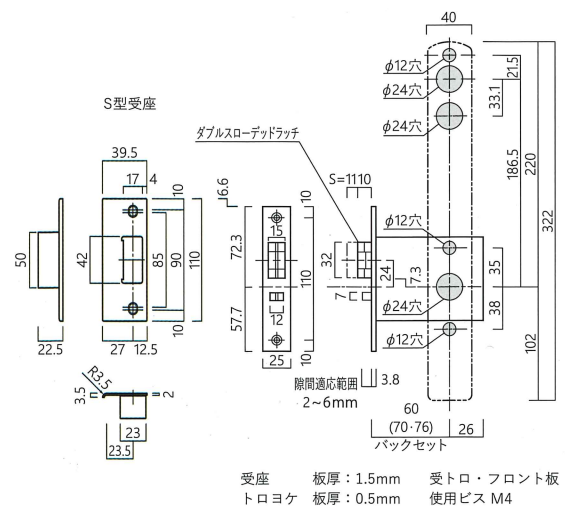

仕様

材質●アルミ 適応扉重量●60kg以下 標準扉厚●30～45mm 標準以外は扉厚をご指定下さい。(特注 45超～60mmまで対応可)
 ※カバーの取付は不可です。

バリエーション・価格表

品名	品番	仕上	設計価格(税込)
表示錠	K323CMH	AS / AB / BL	¥63,800
		VSA	¥66,000
表示錠・MIWA・Clavis シリンダー組込	K333CLH	AS / AB / BL	¥63,800
		VSA	¥66,000
表示錠・GOAL シリンダー組込	K333CGH	AS / AB / BL	¥63,800
		VSA	¥66,000

仕上

仕様図

詳細な仕様は公式サイトでご確認ください。>

切欠図

使用錠：ADS60錠(標準)・ADS70錠・ADS76錠

商品のお問い合わせ、ご用命は当店へ

NAGA SAWA 株式会社長沢製作所
 NAGASAWA MANUFACTURING CO.,LTD.

東京支店 TEL 03-5383-1811 (代) FAX 03-5967-3103
 大阪支店 TEL 06-6783-5091 (代) FAX 06-6783-5092