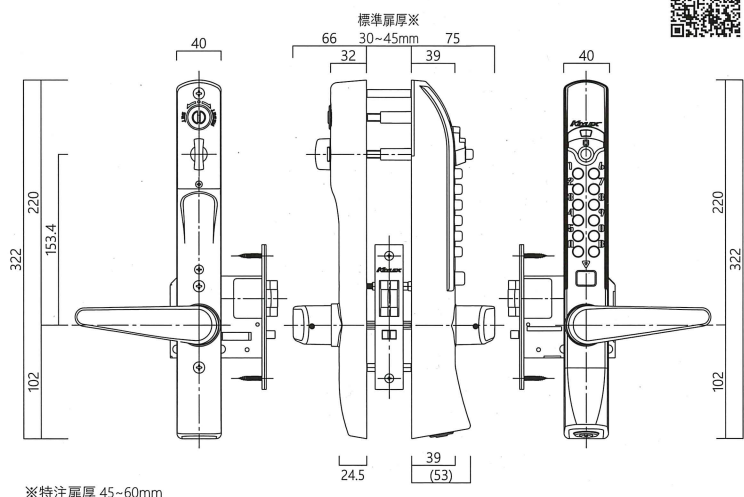

仕様

材質●アルミ 適応扉重量●60kg以下 標準扉厚●30～45mm 標準以外は扉厚をご指定下さい。(特注 45超～60mmまで対応可)
 ※カバーの取付は不可です。

バリエーション・価格表

品名	品番	仕上	設計価格(税込)
表示錠	K323CMH	AS / AB / BL	¥63,800
		VSA	¥66,000
表示錠・MIWA・Clavis シリンダー組込	K333CLH	AS / AB / BL	¥63,800
		VSA	¥66,000
表示錠・GOAL シリンダー組込	K333CGH	AS / AB / BL	¥63,800
		VSA	¥66,000

仕上

仕様図

詳細な仕様は公式サイトでご確認ください。>

切欠図

使用錠：ADS60錠(標準)・ADS70錠・ADS76錠

商品のお問い合わせ、ご用命は当店へ

NAGA SAWA 株式会社長沢製作所
 NAGASAWA MANUFACTURING CO.,LTD.

東京支店 TEL 03-5383-1811 (代) FAX 03-5967-3103
 大阪支店 TEL 06-6783-5091 (代) FAX 06-6783-5092