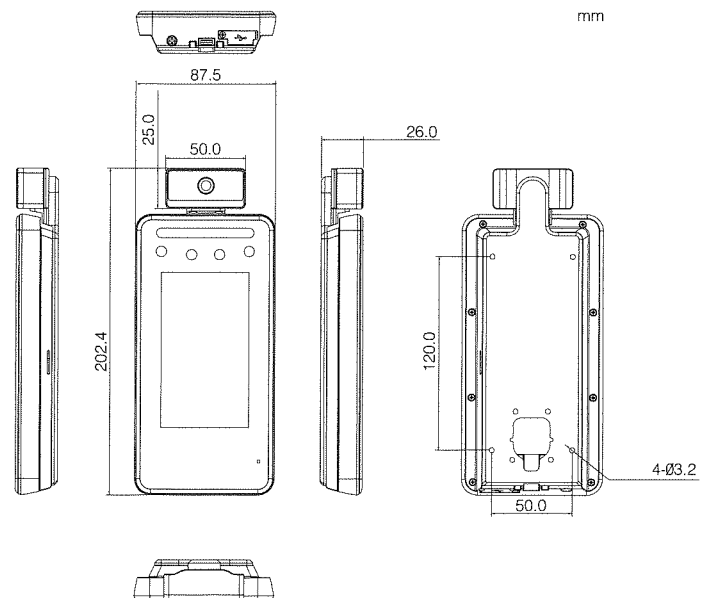

WEST Face recognition lock

E40

WEST E40 技術仕様

2021/8/4時点

基本仕様	
画面表示	4.3インチTFT液晶
画面タイプ	静電容量式タッチスクリーン
画面解像度	480×272ピクセル
カメラ	1/2.8" 2Mピクセル CMOS 高解像度カメラ
カメラWDR(露出補正)	DWDR(デジタル ワイドダイナミックレンジ機能)
補助光	自動白色ライト 自動IRライト
音声案内	対応
筐体材質	スクリーン部:PC+ABS リアケース:金属
機能	
解錠モード	顔認証 ICカード パスワード 上記の1つもしくは組み合わせによる解錠
対応ICカード	Mifare / FeliCa(混在利用可能)
時間帯指定	128通り
休日時間帯指定	128通り
Web設定	対応(Chrome / IE)
パフォーマンス	
カード読み取り距離	0cm-2cm
顔認識高さ	0.9m-2.4m
顔認識距離	0.3m-1.5m
顔認識精度	99.50%
顔認識スピード	0.2s
測温範囲	+30℃~+45℃
測温誤差	≤0.5℃
測温距離	0.3m-1.5m
測温高さ	1.35m-1.85m(測度距離が0.5mの場合) 1.2m-2.1m(測度距離が1.2mの場合)
容量	
ユーザー数	6,000件
顔画像数	6,000件(1ユーザー毎に1つの顔を登録)
カード数*1	6,000件(1ユーザー毎に5枚まで登録可)
パスワード数	6,000件(1ユーザー毎に1つのパスワードを登録)
レコード数(解錠・操作記録)	150,000件(超過時は古い記録から自動削除)
USB	USB2.0ポート×1
ネットワーク	有線LAN/WiFi(2.4GHz)
アラーム入力	1(接点入力)
アラーム連携	対応(対応機器のみ)
退出ボタン	1(接点入力)
ドア開閉状態検出	1(接点入力)
電気錠制御	1(接点出力:a / b接点)

アラーム

アンチバスバック	対応
タンバースイッチ	有り
脅迫通知機能	有り(ICカードに設定)
ドア解放時間超過	有り
未登録カード読み取り回数超過	有り
一般	
電源	DC 12V 2A
消費電力	≤24W
製品寸法	202.5mm×87.5mm×26.0mm(H×W×D)
動作温度	測温モード無効:-10℃~+55℃ 測温モード有効:+15℃~+30℃
動作湿度	5%RH-95%RH(結露なし)
動作環境	室内
付属品	取付プレート、電源アダプタ
設置方法	壁付け

仕様	品番	定価
E40	E4007-R0-SS	¥79,000

寸法

*1 カード数はユーザー数と独立しているため、1ユーザーにつき5枚登録時は最大1,200ユーザーまでしか登録できません。

製品問い合わせ先