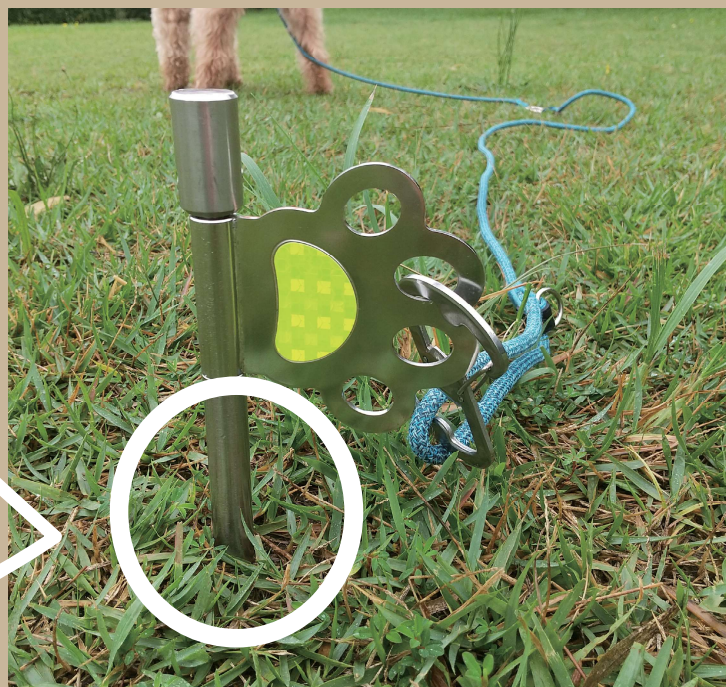

愛犬をつなぐのに便利な Dog Anchor Wan! Point! 🐾

かわいい肉球の形
くるくる回ります

4500円 (税抜き)

キャンプやバーベキューなど
安全にワンちゃんを留めておく
のに最適!!!

肉球の部分が
回転!
リードが
絡まらない!

体重 20kg 未満の

ワンちゃんが対象

商品名 Wan!Point!

(ドッグアンカー)

ドッグアンカーとは

キャンプ場やバーベキュー場などで
ペット用リードをつなぐためのアンカー

普段使っているリードをそのまま使用することができます
木やポールなどリードを繋げる場所がないときに！

地面から肉球の部分が3 cmになるよう
ハンマーなど使い
打ち込んでください！

回転パーツの穴（肉球の部分）にリードを繋ぎます。
※リードが取り付けにくい場合はカラビナの使用を推奨します。

サイズ：44×9×2 cm

重量：0.7 kg

材質：ステンレス

LINX_1933

さらに詳しく
Instagramに
載っています